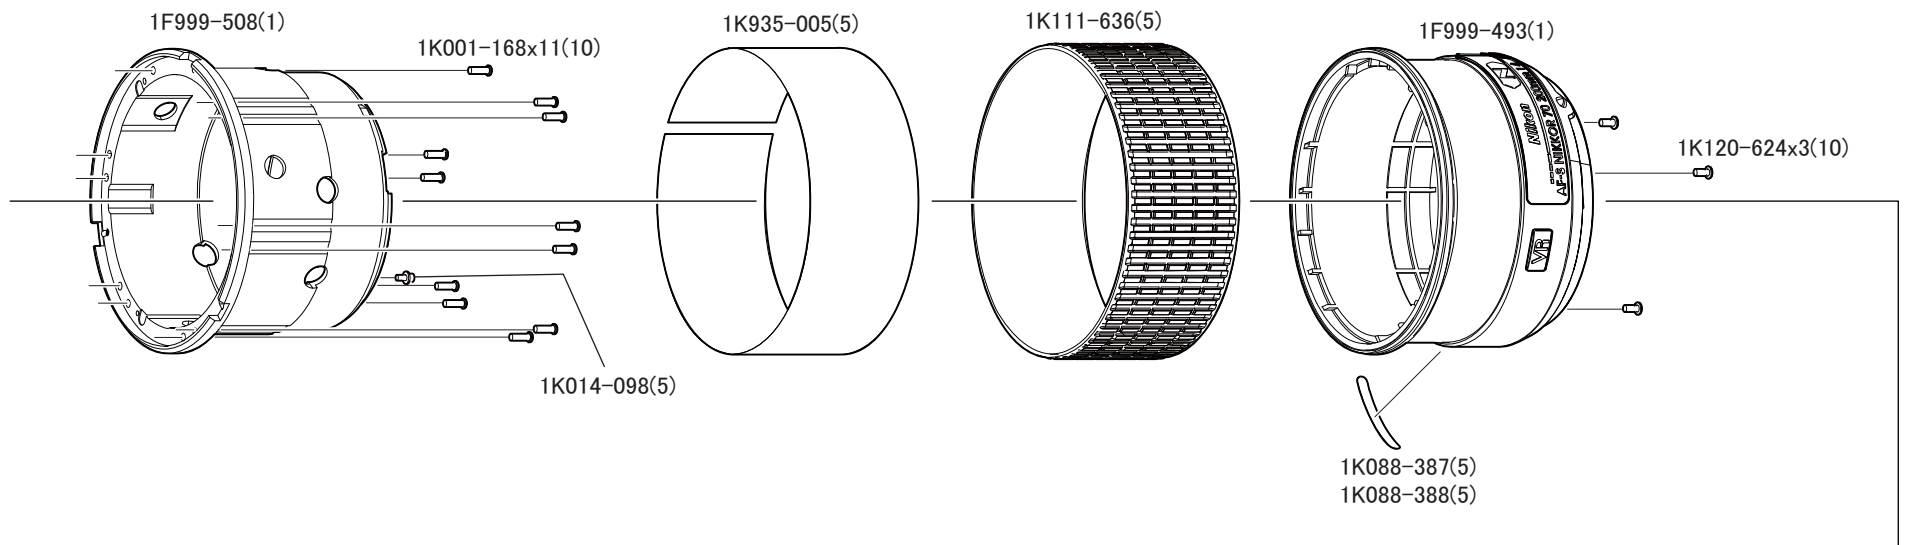

Fig.3

Parts List

AF-S 70-200/4G ED VR

JAA81551-R.3901.A

Part Number Part Code	Barcode (Part Code)	部品名 Part Name	Pcs./ Unit	fig No.	Main Assembly	Q'ty/ Order	Remarks
1B061-426 1B061-426		接点部組 CONTACT UNIT	1	2		1	
1B061-430 1B061-430		SWM部組 SWM UNIT	1	1		1	
1F999-492 1F999-492		VR部組 VR UNIT	1	2		1	
1F999-493 1F999-493		指標環部組 INDEX RING UNIT	1	3		1	
1F999-494 1F999-494		絞り羽根部組 APERTURE BLADE UNIT	1	2		1	
1F999-495 1F999-495		後部MF環部組 REAR MF RING UNIT	1	2		1	
1F999-496 1F999-496		フォーカス連動環部組 FOCUS COUPLING RING UNIT	1	1		1	
1F999-497 1F999-497		ズーム環部組 ZOOM RING UNIT	1	2		1	
1F999-498 1F999-498		シート部組 SHEET UNIT	1	1		5	
1F999-499 1F999-499		切替SW部組 CHANGE-SW UNIT	1	2		1	
1F999-500 1F999-500		ラグ板部組 LUG PLATE UNIT	1	2		5	
1F999-501 1F999-501		ズームブラシ部組 ZOOM BRUSH UNIT	1	2		5	
1F999-502 1F999-502		フード取付環部組 HOOD MOUNTING RING UNIT	1	1		1	
1F999-503 1F999-503		中間リング部組 MID-RING UNIT	1	1		1	
1F999-504 1F999-504		G1部組 G1LENS UNIT	1	1		1	
1F999-505 1F999-505		中固定筒部組 MID-FIXED TUBE UNIT	1	2		1	
1F999-506 1F999-506		社銘環部組 NAME RING UNIT	1	2		1	